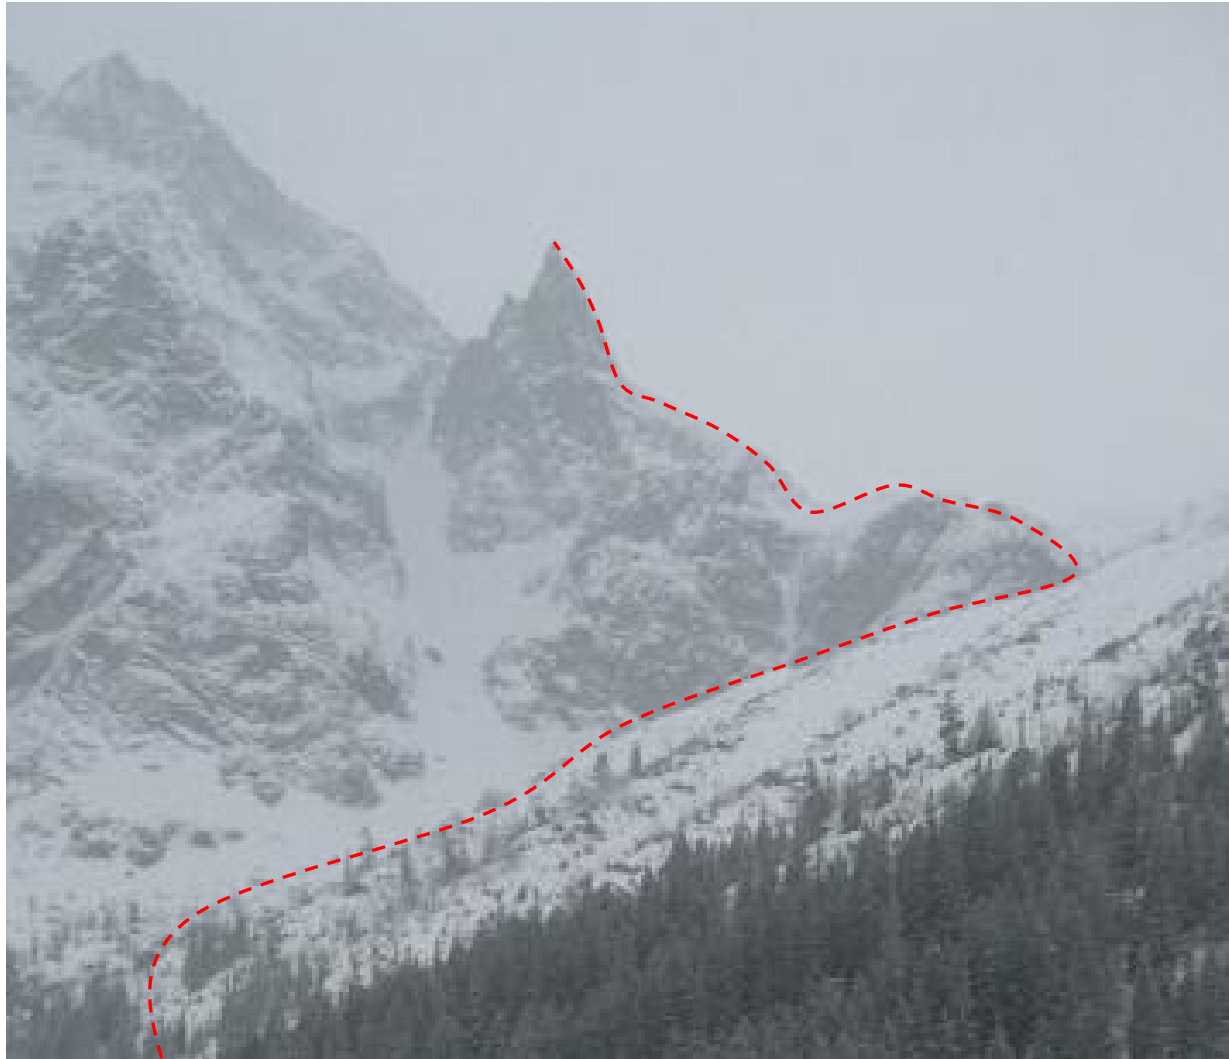

Pase / Passport

Maršruta klase / Class of the route	tehniskā / technical
Maršruta rajons / Region of the route	Polija, Tatri / Poland, Tatra
Viršotne, tās augstums, maršruts / Summit, it's height, rout's name	Mnih pa ZR ribu (2067 m.) / Mních NW rib (2067 m.)
Grūtības pakāpe / Grade of difficulty	2B (RUS), PD+
Stundu skaits un maršruta datums / Hours spent on the route and date	29.12.2007 6 h.
Dalībnieki / Participants	Oļegs Mirošņikovs, Svetlana Gučalo, Stanislavs Rubens, Nikolajs Troickis / Oleg Miroshnikov, Svetlana Gučalo, Stanislav Rubens, Nikolay Troickiy

Maršruta raksturojums / Description of the route

Augstuma starpība / Height difference	200 m.
Maršruta garums / Length of the route	350 m.
Reljefs, stāvoklis / Relief, state	Klintis, sniegs, ledus, apledojušas klintis / rock, snow, ice, ice-covered rock

Laiki / Times:

Pāreja no Morskie Oko līdz Mních virsotnei / Approach from Morskie Oko to Mních	08:00-12:00 29.12.2007
Pāreja no Mních virsotnei līdz Morskie Oko / Approach from Mních to Morskie Oko	12:00-14:00 29.12.2007

Bildes / Pictures